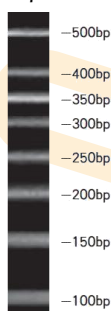

170
160
150
140
130
120
110
100
90
80
70
60

Merajte ich presne

kvalita za príťažlivé ceny

- jasné a diskrétné bandy
- široký interval DNA fragmentov
- vždy vo forme Ready-to-use

**DNA Markery
ZĽAVA**

Akciový balíček

SBS markery (bandy si zachovávajú ostrom' aj pri behoch nad 1 hodinu)

Kat. č.	Produkt	Popis	Počet nanesení	Cena s DPH
DMH-50	50 bp DNA Ladder	100, 150, 200, 250, 300, 350 , 400, 450, 500 bp 350 bp provides 100 ng (6 µl/well)	50 3 x 50 + ⁵⁰ navyše	59€ 55 € 165 €
DMF-50	100 bp DNA Ladder	100, 200, 300, 400, 500 , 600, 700, 800, 900, 1000 bp 500 bp provides 100 ng (6 µl/well)	50 3 x 50 + ⁵⁰ navyše	59€ 55 € 165 €
DMG-50	200 bp DNA Ladder	200, 400, 600, 800 , 1000, 1200, 1400, 1600, 1800, 2000 bp 800 bp provides 100 ng (6 µl/well)	50 3 x 50 + ⁵⁰ navyše	59€ 55 € 165 €
DMB-50	DNA Marker B	25, 100, 200, 300, 400 , 500 bp 400 bp provides 100 ng (6 µl/well)	50 3 x 50 + ⁵⁰ navyše	59€ 55 € 165 €
DMC-50	DNA Marker C	50, 150, 300, 500 , 800, 1000 bp 500 bp provides 100 ng (6 µl/well)	50 3 x 50 + ⁵⁰ navyše	59€ 55 € 165 €
DMD-50	DNA Marker D	100, 200, 400, 800 , 1200, 2000 bp 800 bp provides 100 ng (6 µl/well)	50 3 x 50 + ⁵⁰ navyše	59€ 55 € 165 €

50 bp ladder

100 bp ladder

200 bp ladder

Marker B

Marker C

Marker D

Solis „teplomilné“ markery (skladovanie pri izbovej teplote až 9 mesiacov)

Kat. č.	Produkt	Popis	Množstvo	Cena s DPH
07-11-50	100 bp DNA Ladder	100, 200, 300, 400, 500 , 600, 700, 800, 1000, 1500, 2000, 3000 bp 500 bp provides 150 ng (10 µl/well)	50 µg 3 x 50 + ⁵⁰ navyše	55 € 165 €
07-12-50	1 kb DNA Ladder	300, 500, 700, 1000, 1500, 2000, 2500, 3k, 4k, 5k, 8k, 10k bp	50 µg 3 x 50 + ⁵⁰ navyše	55 € 165 €