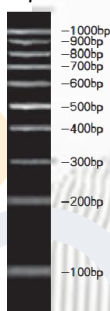

170
160
150
140
130
120
110
100
90
80
70
60

Merajte ich presne

kvalita za príťažlivé ceny

- jasné a diskrétné bandy
- široký interval DNA fragmentov
- vždy vo forme Ready-to-use

**DNA Markery
ZĽAVA**

Akciový balíček

SBS markery (bandy si zachovávajú ostrom' aj pri behoch nad 1 hodinu)

Kat. č.	Produkt	Popis	Počet nanesení	Cena s DPH
DMH-50	50 bp DNA Ladder	100, 150, 200, 250, 300, 350 , 400, 450, 500 bp 350 bp provides 100 ng (6 µl/well)	50 3 x 50 + ⁵⁰ navyše	59€ 55 € 165 €
DMF-50	100 bp DNA Ladder	100, 200, 300, 400, 500 , 600, 700, 800, 900, 1000 bp 500 bp provides 100 ng (6 µl/well)	50 3 x 50 + ⁵⁰ navyše	59€ 55 € 165 €
DMG-50	200 bp DNA Ladder	200, 400, 600, 800 , 1000, 1200, 1400, 1600, 1800, 2000 bp 800 bp provides 100 ng (6 µl/well)	50 3 x 50 + ⁵⁰ navyše	59€ 55 € 165 €
DMB-50	DNA Marker B	25, 100, 200, 300, 400 , 500 bp 400 bp provides 100 ng (6 µl/well)	50 3 x 50 + ⁵⁰ navyše	59€ 55 € 165 €
DMC-50	DNA Marker C	50, 150, 300, 500 , 800, 1000 bp 500 bp provides 100 ng (6 µl/well)	50 3 x 50 + ⁵⁰ navyše	59€ 55 € 165 €
DMD-50	DNA Marker D	100, 200, 400, 800 , 1200, 2000 bp 800 bp provides 100 ng (6 µl/well)	50 3 x 50 + ⁵⁰ navyše	59€ 55 € 165 €

50 bp ladder

100 bp ladder

200 bp ladder

Marker B

Marker C

Marker D

Solis „teplomilné“ markery (skladovanie pri izbovej teplote až 9 mesiacov)

Kat. č.	Produkt	Popis	Množstvo	Cena s DPH
07-11-50	100 bp DNA Ladder	100, 200, 300, 400, 500 , 600, 700, 800, 1000, 1500, 2000, 3000 bp 500 bp provides 150 ng (10 µl/well)	50 µg 3 x 50 + ⁵⁰ navyše	55 € 165 €
07-12-50	1 kb DNA Ladder	300, 500, 700, 1000, 1500, 2000, 2500, 3k, 4k, 5k, 8k, 10k bp	50 µg 3 x 50 + ⁵⁰ navyše	55 € 165 €