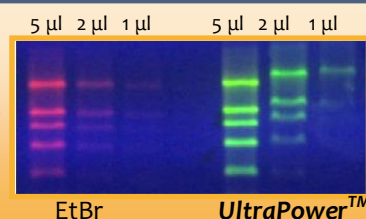

100 bp ladder

1 kb ladder

...už ste vyskúšali našu **nekarinogénnu** farbičku **UltraPower™**?

46 € /1 ml

EtBr UltraPower™

Ecoli s.r.o., Studenohorská 12, 841 03 Bratislava 47, Slovenská republika

tel.: (+421) 2 6478 9336 fax: (+421) 2 6478 9040 mobil: 0903 160 701 ecoli@ecoli.sk www.ecoli.sk