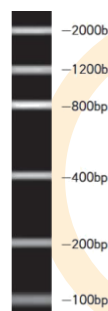

SBS markery (bandy si zachovávajú ostrom' aj pri behoch nad 1 hodinu)

Kat. č.	Produkt	Popis	Počet nanesení	Cena s DPH
DMH-50	50 bp DNA Ladder	100, 150, 200, 250, 300, 350 , 400, 450, 500 bp 350 bp provides 100 ng (6 µl/well)	50 3 x 50 + ⁵⁰ navyše	59€ 55 € 165 €
DMF-50	100 bp DNA Ladder	100, 200, 300, 400, 500 , 600, 700, 800, 900, 1000 bp 500 bp provides 100 ng (6 µl/well)	50 3 x 50 + ⁵⁰ navyše	59€ 55 € 165 €
DMG-50	200 bp DNA Ladder	200, 400, 600, 800 , 1000, 1200, 1400, 1600, 1800, 2000 bp 800 bp provides 100 ng (6 µl/well)	50 3 x 50 + ⁵⁰ navyše	59€ 55 € 165 €
DMB-50	DNA Marker B	25, 100, 200, 300, 400 , 500 bp 400 bp provides 100 ng (6 µl/well)	50 3 x 50 + ⁵⁰ navyše	59€ 55 € 165 €
DMC-50	DNA Marker C	50, 150, 300, 500 , 800, 1000 bp 500 bp provides 100 ng (6 µl/well)	50 3 x 50 + ⁵⁰ navyše	59€ 55 € 165 €
DMD-50	DNA Marker D	100, 200, 400, 800 , 1200, 2000 bp 800 bp provides 100 ng (6 µl/well)	50 3 x 50 + ⁵⁰ navyše	59€ 55 € 165 €

50 bp ladder

100 bp ladder

200 bp ladder

Marker B

Marker C

Marker D

Solis „teplomilné“ markery (skladovanie pri izbovej teplote až 9 mesiacov)

Kat. č.	Produkt	Popis	Množstvo	Cena s DPH
07-11-50	100 bp DNA Ladder	100, 200, 300, 400, 500 , 600, 700, 800, 1000, 1500, 2000, 3000 bp 500 bp provides 150 ng (10 µl/well)	50 µg 3 x 50 + ⁵⁰ navyše	55 € 165 €
07-12-50	1 kb DNA Ladder	300, 500, 700, 1000, 1500, 2000, 2500, 3k, 4k, 5k, 8k, 10k bp	50 µg 3 x 50 + ⁵⁰ navyše	55 € 165 €