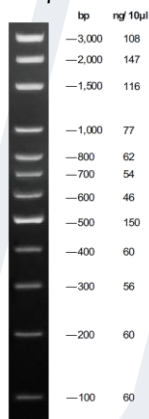

Solis „teplomilné“ markery (skladovanie pri izbovej teplote až 9 mesiacov)

Kat. č.	Produkt	Popis	Množstvo	Cena s DPH
07-11-50	100 bp DNA Ladder	100, 200, 300, 400, 500, 600, 700, 800, 1000, 1500, 2000, 3000 bp 500 bp provides 150 ng (10 µl/well)	50 µg 3 x 50 + ⁵⁰ navyše	55 € 165 €
07-12-50	1 kb DNA Ladder	300, 500, 700, 1000, 1500, 2000, 2500, 3k, 4k, 5k, 8k, 10k bp	50 µg 3 x 50 + ⁵⁰ navyše	55 € 165 €

100 bp ladder