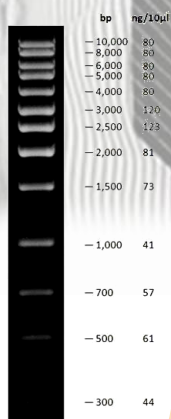

170
160
150
140
130
120
110
100
90
80
70
60

Merajte ich presne

kvalita za príťažlivé ceny

- jasné a diskrétné bandy
- široký interval DNA fragmentov
- vždy vo forme Ready-to-use

**DNA Markery
ZĽAVA**

Akciový balíček

SBS markery (bandy si zachovávajú ostrom' aj pri behoch nad 1 hodinu)

Kat. č.	Produkt	Popis	Počet nanesení	Cena s DPH
DMH-50	50 bp DNA Ladder	100, 150, 200, 250, 300, 350, 400, 450, 500 bp 350 bp provides 100 ng (6 µl/well)	50 3 x 50 + ⁵⁰ navyše	59€ ~~55 €~~ 165 €
DMF-50	100 bp DNA Ladder	100, 200, 300, 400, 500, 600, 700, 800, 900, 1000 bp 500 bp provides 100 ng (6 µl/well)	50 3 x 50 + ⁵⁰ navyše	59€ ~~55 €~~ 165 €
DMG-50	200 bp DNA Ladder	200, 400, 600, 800, 1000, 1200, 1400, 1600, 1800, 2000 bp 800 bp provides 100 ng (6 µl/well)	50 3 x 50 + ⁵⁰ navyše	59€ ~~55 €~~ 165 €
DMB-50	DNA Marker B	25, 100, 200, 300, 400, 500 bp 400 bp provides 100 ng (6 µl/well)	50 3 x 50 + ⁵⁰ navyše	59€ ~~55 €~~ 165 €
DMC-50	DNA Marker C	50, 150, 300, 500, 800, 1000 bp 500 bp provides 100 ng (6 µl/well)	50 3 x 50 + ⁵⁰ navyše	59€ ~~55 €~~ 165 €
DMD-50	DNA Marker D	100, 200, 400, 800, 1200, 2000 bp 800 bp provides 100 ng (6 µl/well)	50 3 x 50 + ⁵⁰ navyše	59€ ~~55 €~~ 165 €

Solis „teplomilné“ markery (skladovanie pri izbovej teplote až 9 mesiacov)

Kat. č.	Produkt	Popis	Množstvo	Cena s DPH
07-11-50	100 bp DNA Ladder	100, 200, 300, 400, 500, 600, 700, 800, 1000, 1500, 2000, 3000 bp 500 bp provides 150 ng (10 µl/well)	50 µg 3 x 50 + ⁵⁰ navyše	55 € 165 €
07-12-50	1 kb DNA Ladder	300, 500, 700, 1000, 1500, 2000, 2500, 3k, 4k, 5k, 8k, 10k bp	50 µg 3 x 50 + ⁵⁰ navyše	55 € 165 €

1 kb ladder

...už ste vyskúšali našu **nekarinogénnu** farbičku **UltraPower™**?

46 € /1 ml

Ecoli s.r.o., Studenohorská 12, 841 03 Bratislava 47, Slovenská republika

tel.: (+421) 2 6478 9336 fax: (+421) 2 6478 9040 mobil: 0903 160 701 ecoli@ecoli.sk www.ecoli.sk

Cenník je platný od 15. februára 2012 do vydania nového cenníka.