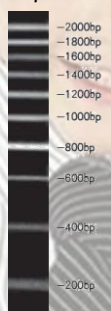

SBS markery (bandy si zachovávajú ostrom' aj pri behoch nad 1 hodinu)

Kat. č.	Produkt	Popis	Počet nanesení	Cena s DPH
DMH-50	50 bp DNA Ladder	100, 150, 200, 250, 300, 350 , 400, 450, 500 bp 350 bp provides 100 ng (6 µl/well)	50 3 x 50 + ⁵⁰ navyše	59€ 55 € 165 €
DMF-50	100 bp DNA Ladder	100, 200, 300, 400, 500 , 600, 700, 800, 900, 1000 bp 500 bp provides 100 ng (6 µl/well)	50 3 x 50 + ⁵⁰ navyše	59€ 55 € 165 €
DMG-50	200 bp DNA Ladder	200, 400, 600, 800 , 1000, 1200, 1400, 1600, 1800, 2000 bp 800 bp provides 100 ng (6 µl/well)	50 3 x 50 + ⁵⁰ navyše	59€ 55 € 165 €
DMB-50	DNA Marker B	25, 100, 200, 300, 400 , 500 bp 400 bp provides 100 ng (6 µl/well)	50 3 x 50 + ⁵⁰ navyše	59€ 55 € 165 €
DMC-50	DNA Marker C	50, 150, 300, 500 , 800, 1000 bp 500 bp provides 100 ng (6 µl/well)	50 3 x 50 + ⁵⁰ navyše	59€ 55 € 165 €
DMD-50	DNA Marker D	100, 200, 400, 800 , 1200, 2000 bp 800 bp provides 100 ng (6 µl/well)	50 3 x 50 + ⁵⁰ navyše	59€ 55 € 165 €

50 bp ladder

100 bp ladder

200 bp ladder

Marker B

Marker C

Marker D

Solis „teplomilné“ markery (skladovanie pri izbovej teplote až 9 mesiacov)

Kat. č.	Produkt	Popis	Množstvo	Cena s DPH
07-11-50	100 bp DNA Ladder	100, 200, 300, 400, 500 , 600, 700, 800, 1000, 1500, 2000, 3000 bp 500 bp provides 150 ng (10 µl/well)	50 µg 3 x 50 + ⁵⁰ navyše	55 € 165 €
07-12-50	1 kb DNA Ladder	300, 500, 700, 1000, 1500, 2000, 2500, 3k, 4k, 5k, 8k, 10k bp	50 µg 3 x 50 + ⁵⁰ navyše	55 € 165 €